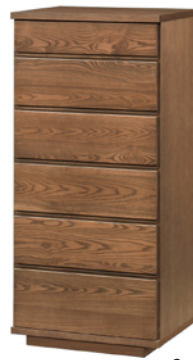

日本製

Diana Dark 【ダイアナ ダーク】

材質 引出前板、斜線部面縁／ブラックアッシュ無垢
天板上部、外側面／タモ板杓目突板
台輪／プリント化粧合板(トロヤオーク)

塗装 ウレタン塗装

引き出し 箱組(垣板:桐材15mm、向板:桐材13mm、底板:シナ合板4mm)

4. 60-4ローチェスト

W603 D445 H863
メーカー希望小売価格 ¥64,000(税別)

【引出内部スペース】

[上段] W492 D374 H85
[中2段] W492 D374 H145
[下段] W492 D374 H175

1.

2.

3.

4.

1. 90-6ハイチェスト

W903 D445 H1263
メーカー希望小売価格 ¥120,000(税別)

【引出内部スペース】